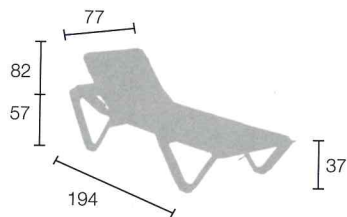

Modelo / Model: **EVA RTG**²

² Consulte muestrario de colores de tablillas en la página 43 / ² Consult the slat color chart on page 43

Especificaciones / Specifications

Apilable
Stackable

Graduable 3 posiciones
Can be set into 3 positions

Acotaciones / Measures

Capacidades / Capacities

Embalaje por palet Packed by pallet	unidades units	medidas measures	peso kg weight	volumen m ³ volume
Eva R	14	1,95 x 0,75 x 1,79 m	173	2,7
Eva RG	14	1,95 x 0,75 x 1,92 m	208	2,7