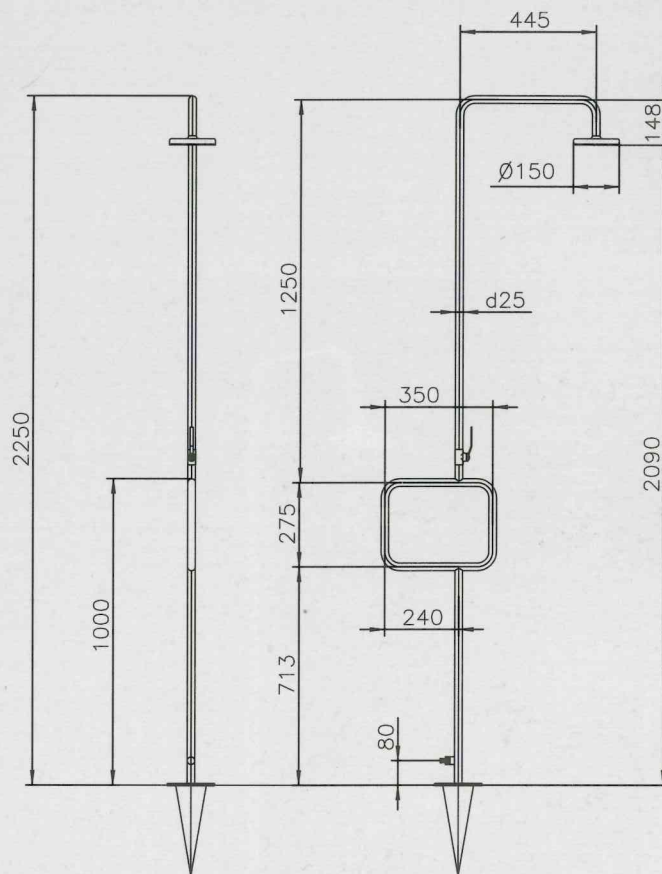

Der Clou: durch die besondere Ausführung in der Form der Dusche ist ein Handtuchhalter inklusive.

Bodenplatte ist nicht Teil des Lieferumfanges.

PRODUKTINFORMATION PACIFIC:

Technische Änderungen vorbehalten.

MATERIAL:	Edelstahl V2A
TYP:	Kaltwasser
HÖHE BODEN BIS DUSCHKOPF:	2.090 mm
ARMATUR:	Kugelhahn, Messing verchromt
DUSCHKOPF:	Kunststoff verchromt
WASSERANSCHLUSS:	Gartenschlauch, Gardena o.ä. System
GEWICHT:	7 kg
BEFESTIGUNG:	Erdspieß (im Lieferumfang enthalten)