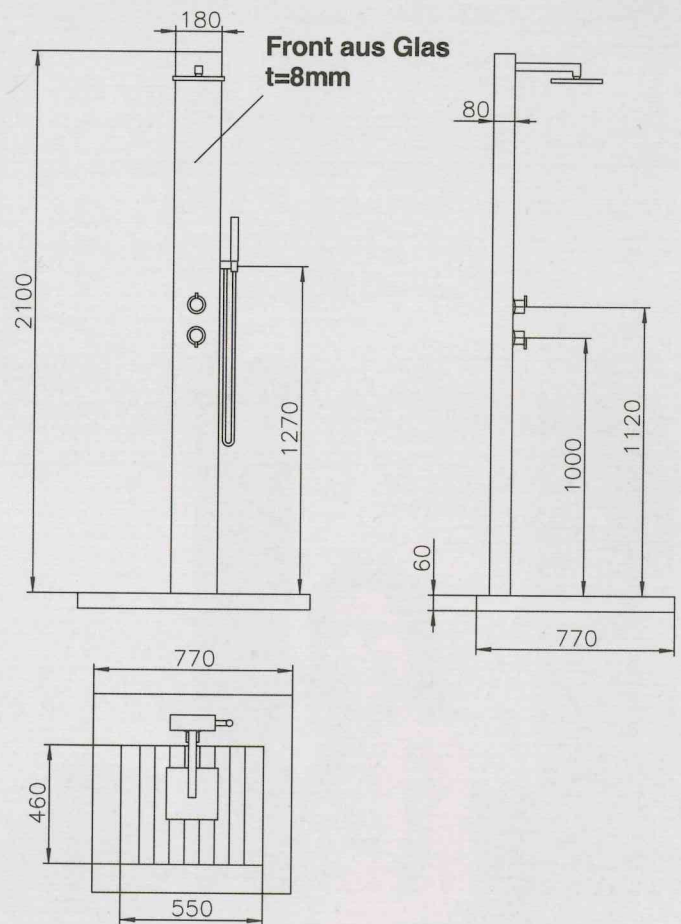

SABA //

Erfrischen Sie sich wie die ehemalige Königin von Saba – aber mit Eleganz und Komfort. Einen besonderen Brausespaß bietet Ihnen die Gartendusche SABA. Mit der großen Kopfdusche erleben Sie Rainshower-Feeling pur und mit der Handdusche sind Sie flexibel. Mit der Einhebel-Mischbatterie regeln Sie bequem die gewünschte Wassertemperatur. Das 8mm starke Sicherheitsglas und der hochwertige Edelstahl sind pflegeleicht und langlebig für ein luxuriöses Duschfeeling.

SABA

PRODUKTINFORMATIONEN SABA:

Technische Änderungen vorbehalten.

MATERIAL:	Edelstahl V2A, Sicherheitsglas 8mm, WPC (wood plastic composite) als Bodenplatte
TYP:	Kalt- & Warmwasser
FUNKTION:	Kopf- und Handdusche
HÖHE BODEN BIS DUSCHKOPF:	2.050 mm
ARMATUR:	Messing verchromt
WASSERANSCHLUSS:	Flexschläuche Kalt- und Warmwasser unter der Plattform 2 x ½" IG
GEWICHT:	37 kg
BODENPLATTE:	WPC Rost mit Edelstahl