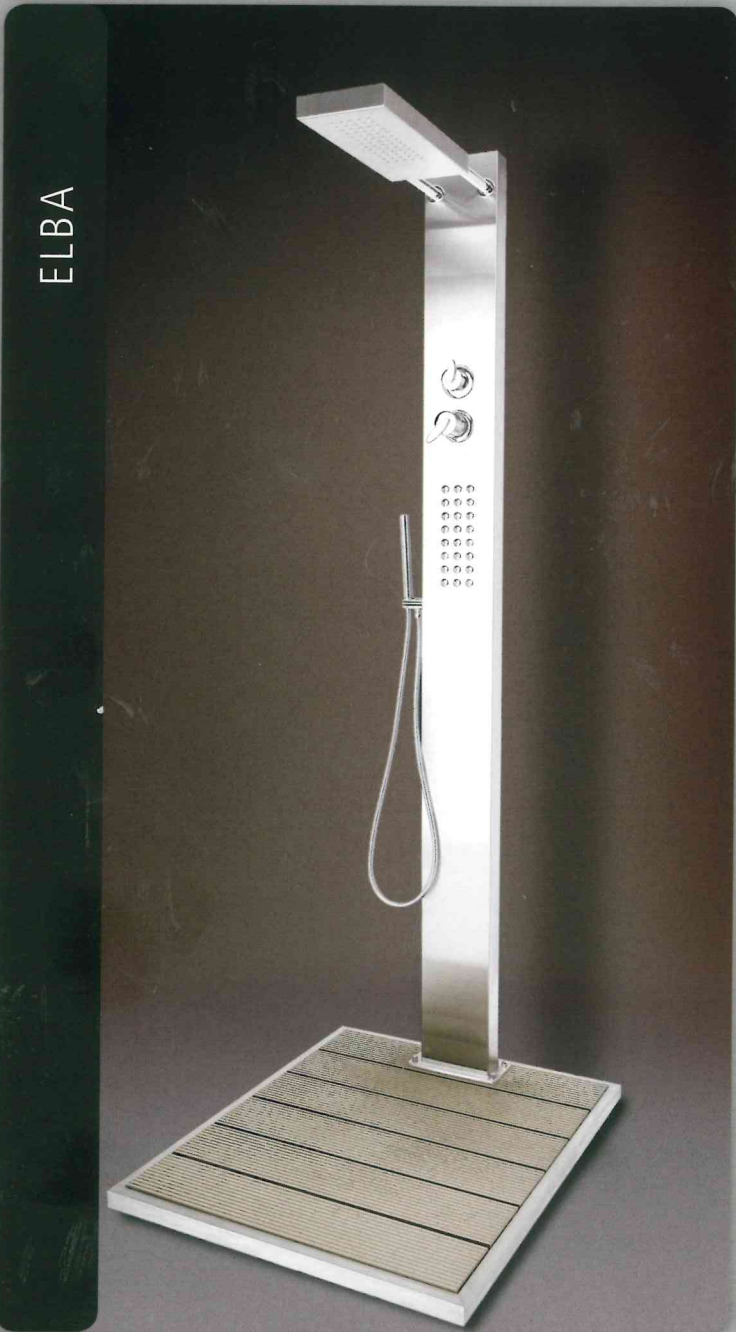

KALT- & WARMWASSER

ELBA //

Glänzender Edelstahl (V2A), kombiniert mit einem außergewöhnlichen Design, so präsentiert sich die Dusche Elba als Hingucker in jedem Garten. Außer der Handbrause und Kopfdusche verfügt die Elba über eine zentrale Körperdusche zur individuellen Erfrischung.

Bequem mit einem Einhebelmischer können Sie die Wassertemperatur individuell regeln. Die großzügige Fußplatte aus WPC verhindert das Hochspritzen des Wassers. So bleiben Ihre Füße immer sauber.

ELBA

PRODUKTINFORMATIONEN ELBA

Technische Änderungen vorbehalten.

MATERIAL: Edelstahl V2A und WPC (Wood Plastic Composite)

TYP: Kalt- & Warmwasser

FUNKTION: Kopf-, Körper- und Handdusche

HÖHE BODEN BIS DUSCHKOPF: 2.000 mm

ARMATUR: Messing verchromt

WASSERANSCHLUSS: Flexschläuche Kalt- und Warmwasser unter der Plattform 2 x 1/2" IG

GEWICHT: 36 kg

BODENPLATTE: WPC Rost mit Edelstahlrahmen