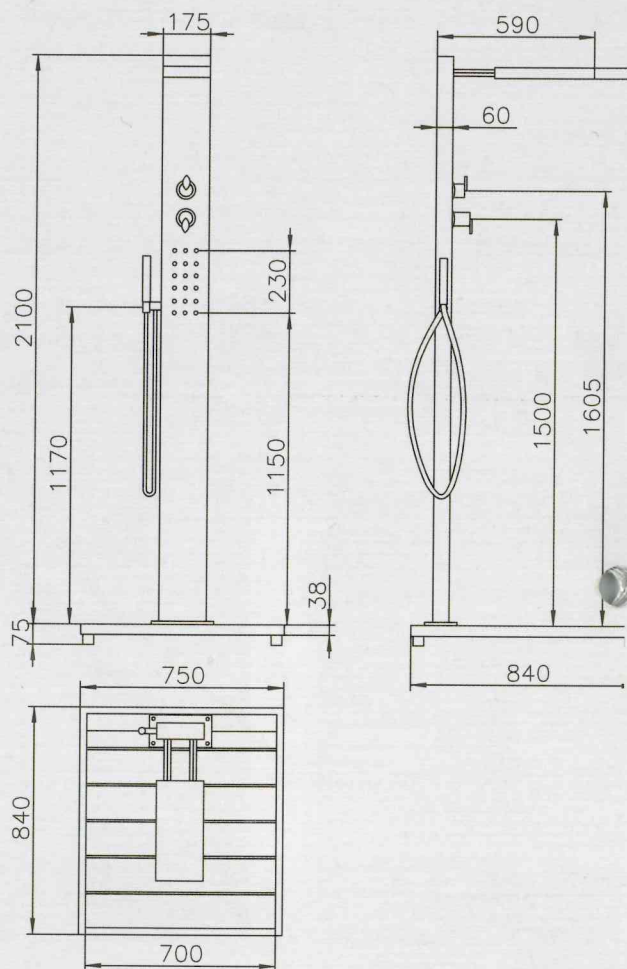

KALT- & WARMWASSER

ELBA //

Glänzender Edelstahl (V2A), kombiniert mit einem außergewöhnlichen Design, so präsentiert sich die Dusche Elba als Hingucker in jedem Garten. Außer der Handbrause und Kopfdusche verfügt die Elba über eine zentrale Körperdusche zur individuellen Erfrischung.

Bequem mit einem Einhebelmischer können Sie die Wassertemperatur individuell regeln. Die großzügige Fußplatte aus WPC verhindert das Hochspritzen des Wassers. So bleiben Ihre Füße immer sauber.

ELBA

PRODUKTINFORMATIONEN ELBA

Technische Änderungen vorbehalten.

MATERIAL: Edelstahl V2A und WPC (Wood Plastic Composite)

TYP: Kalt- & Warmwasser

FUNKTION: Kopf-, Körper- und Handdusche

HÖHE BODEN BIS DUSCHKOPF: 2.000 mm

ARMATUR: Messing verchromt

WASSERANSCHLUSS: Flexschläuche Kalt- und Warmwasser unter der Plattform 2 x 1/2" IG

GEWICHT: 36 kg

BODENPLATTE: WPC Rost mit Edelstahlrahmen