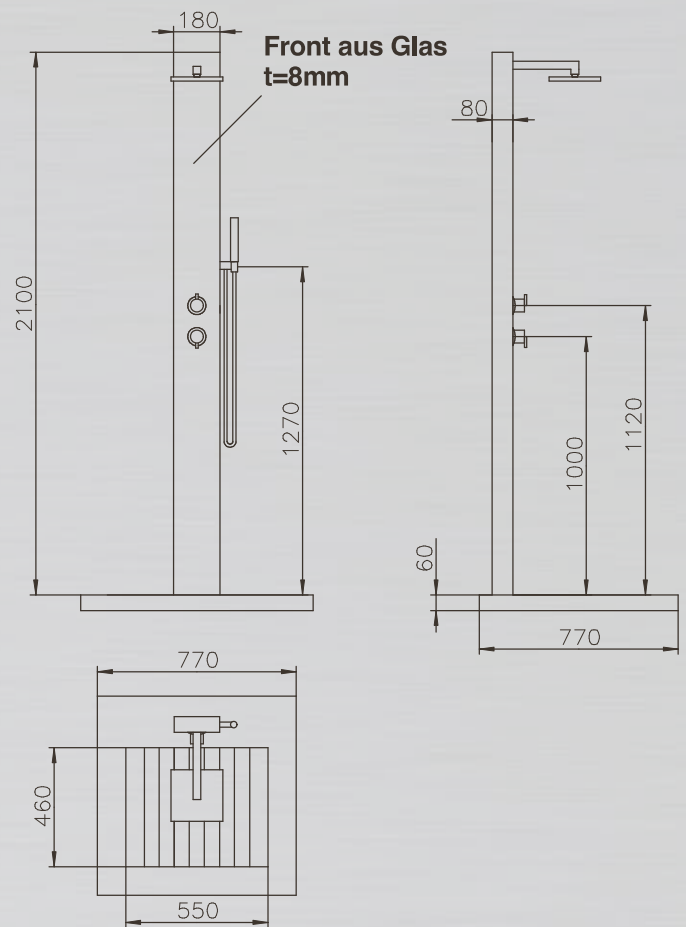

TOBAGO //

Klassisch elegant in Weiß gehalten, so präsentiert sich die Gartendusche TOBAGO für den designorientierten Gartenbesitzer.

Mit Kopf- und Handbrause sowie dem Einhebelmischer zur bequemen Regelung der Wassertemperatur ist die Dusche komplett ausgestattet. Hochwertiges Edelstahl in Kombination mit dem 8mm starken Sicherheitsglas verbindet Eleganz mit pflegeleichtem Gebrauch.

TOBAGO

PRODUKTINFORMATIONEN TOBAGO:

Technische Änderungen vorbehalten.

MATERIAL: Edelstahl V2A, Sicherheitsglas 8mm, WPC (wood plastic composite) als Bodenplatte

TYP: Kalt- & Warmwasser

FUNKTION: Kopf- und Handdusche

HÖHE BODEN BIS DUSCHKOPF: 2.050 mm

ARMATUR: Messing verchromt

WASSERANSCHLUSS: Flexschläuche Kalt- und Warmwasser unter der Plattform 2 x 1/2" IG

GEWICHT: 37 kg

BODENPLATTE: WPC Rost mit Edelstahl